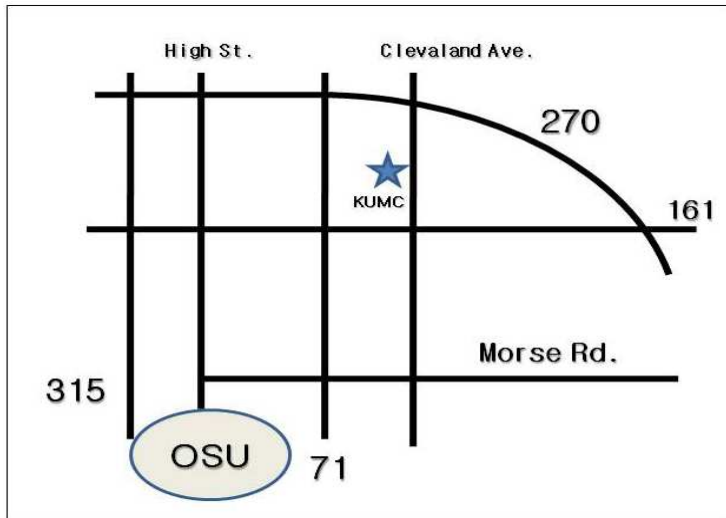

2011 교회주소록

약도

콜럼버스한인연합감리교회

COLUMBUS KOREAN UNITED METHODIST CHURCH

담임목사: 백승호 영어목회: 최용석 전도사

5899 CLEVELAND AVE. COLUMBUS, OH 43231

교회 (614) 882-5819 목사관 (614) 436-6273

pastor@columbuskumc.org